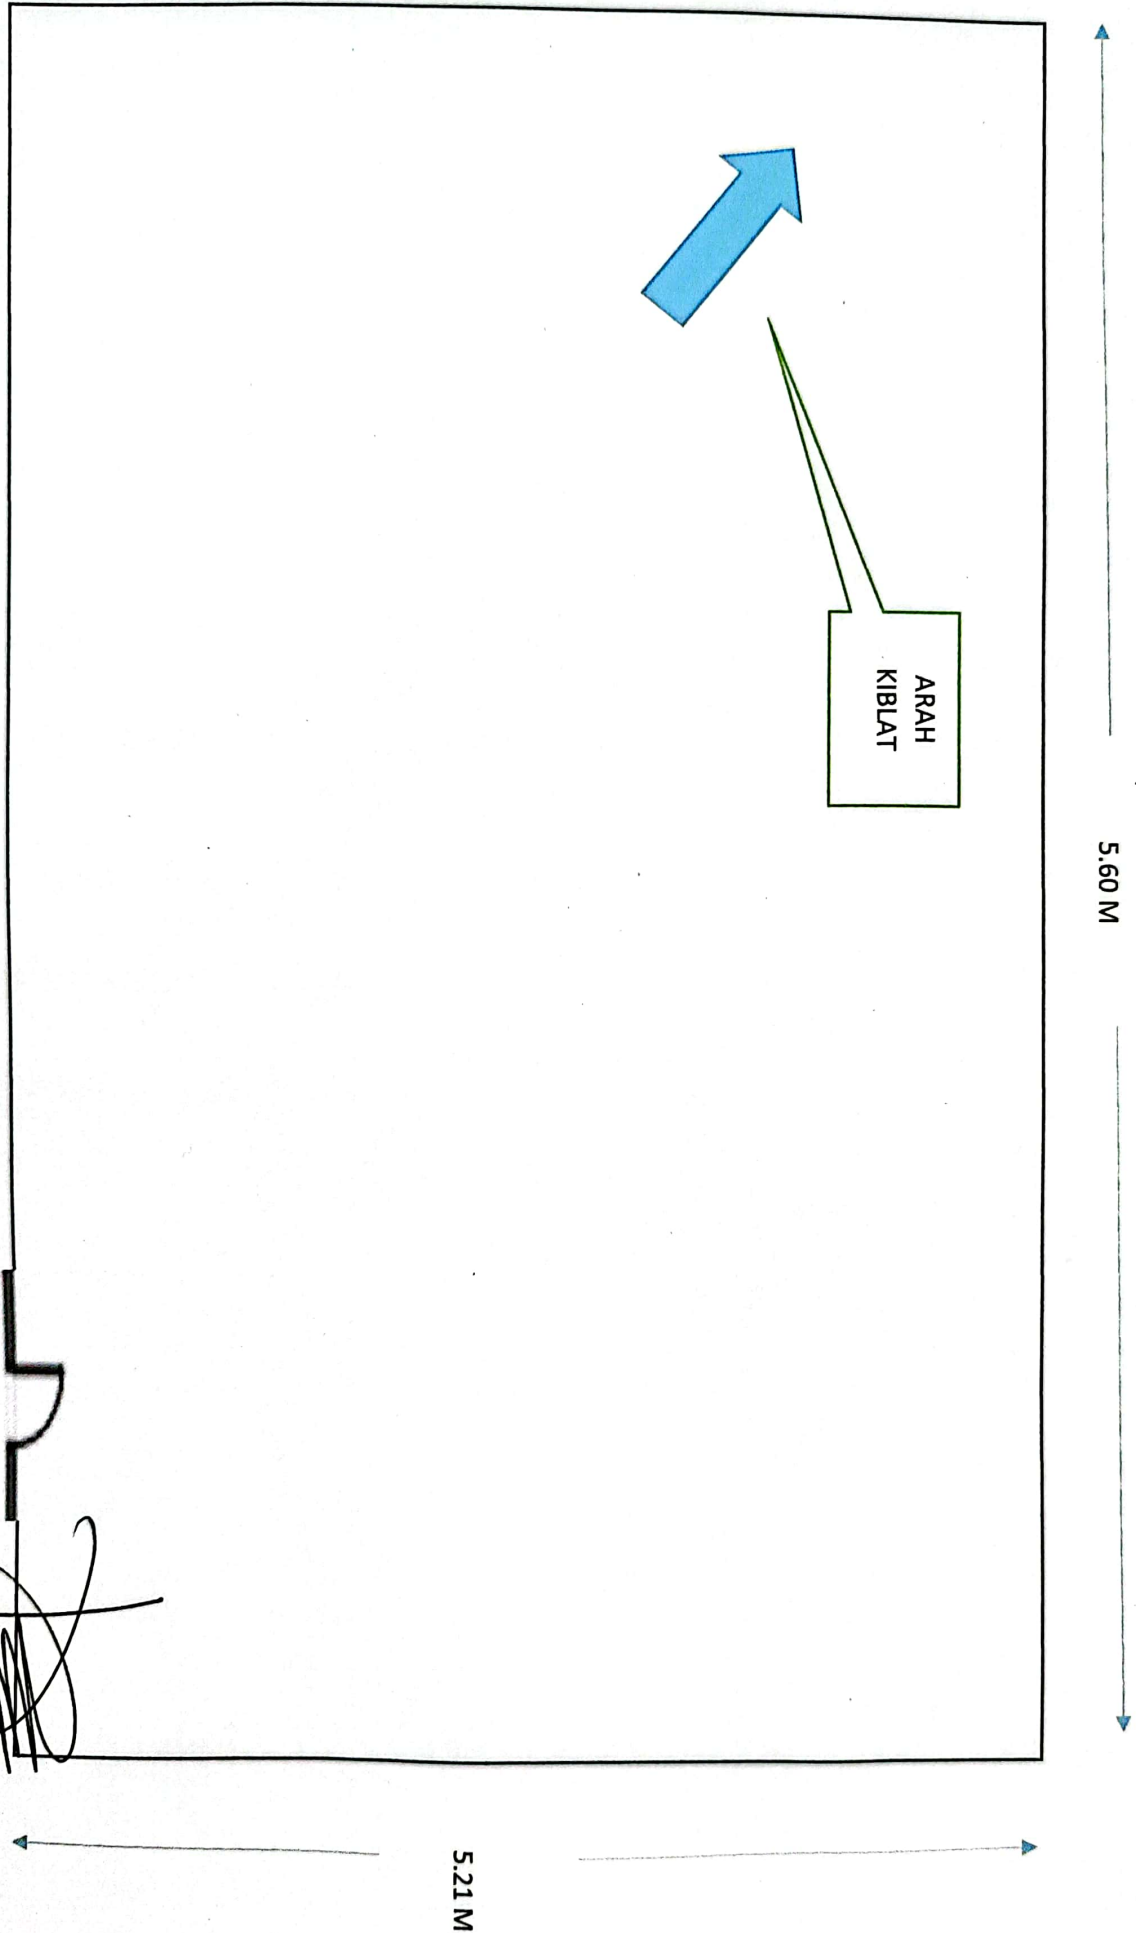

PELAN LANTAI SURAU AL-AMIN BALAI BOMBA DAN PENYELAMAT SONG

5.60 M

5.21 M

ARAH
KIBLAT

[Signature]
RASHID BIN SONGLI
KETUA BALAI
BALAI BOMBA DAN PENYELAMAT SONG