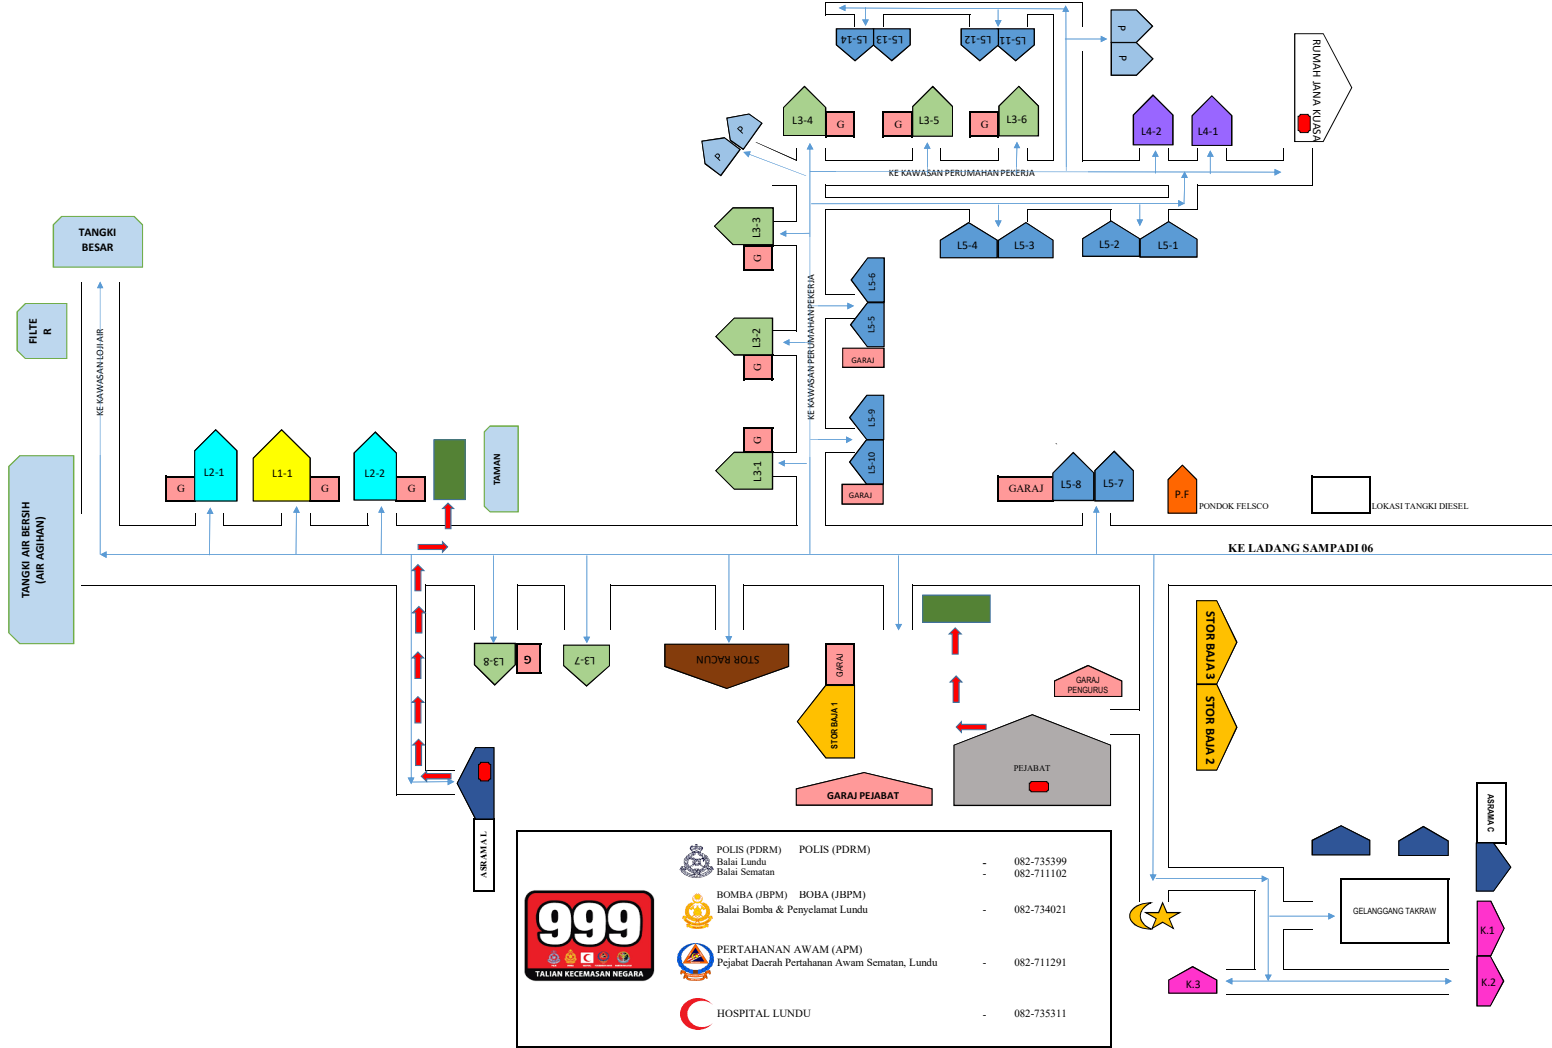

KAWASAN PETA PERKAMPUNAN SAMPADI 06

PETUNJUK :

NO	PEJABAT SAMPADI 06	PEJABAT
1	PEJABAT SAMPADI 06	PEJABAT
2	MOHD KHARI BIN CHE ISMAIL	L1-1
3	AZMI AK DUGGANG	L2-1
4	BUANG BIN ALI	L2-2
5	AZMR HISHAM BIN AZMAN	L3-1
6	KOSONG	L3-2
7	NORSYAH BT SHAFIEE	L3-3
8	NONGE AK GATEY	L3-4
9	DANNY ANAK JIRONG	L3-5
10	BRONSON AK AHBING	L3-6
11	SAINA AK KUNDU	L3-7
12	NURSYAZWANI BT SADAT	L3-8
13	KOSONG	L4-1
14	KOSONG	L4-2
15	BENNY AK IPAN	L5-1
16	BERTRAND MACMILLAN	L5-2
17	MOHD RIDZUAN AMRUL B. ABDULLAH	L5-3
18	MUHAMAD FARHAN	L5-4
19	SEPURUN AK RENGGI	L5-5
20	POULNE ANAK MEJIR	L5-6
21	STEN RABU AK GARIT	L5-7
22	WILSON AK ENKLUANG	L5-8
23	HENDRA ANAK PAUL	L5-9
24	HASSAN AK MANGGA	L5-10
25	JOHNSON PALAI	L5-11
26	NATASHA BINTI SAPIAN	L5-12
27	NUR AZMAZATUL AFFAH BINTI ARPPI	L5-13
28	MOHD BADRULZAMAN BIN BUANG	L5-14
29	NORAN BIN KERI	P
30	SOBERI BIN JANTAN	P
31	SHORNSON AK GITEP	P
32	PENKARY AK RENO	P
33	BAJA	1,2,3
34	BAHAN KIMA	STOR RACUN
35	GARAJ	G
36	KEDAI	1,2,3
37	ASRAMA TKJ	A.S.C.D.E.F & L
38	PONDOK FELSDO	P.F
39	MASJID AL-FALLAH	M.S
40	LALUAN ALIRAN AIR	→
41	LALUAN KECEMASAN	→
42	TEMPAT BERKUMPUL	■
43	PETI PERTOLONGAN CEMAS	■