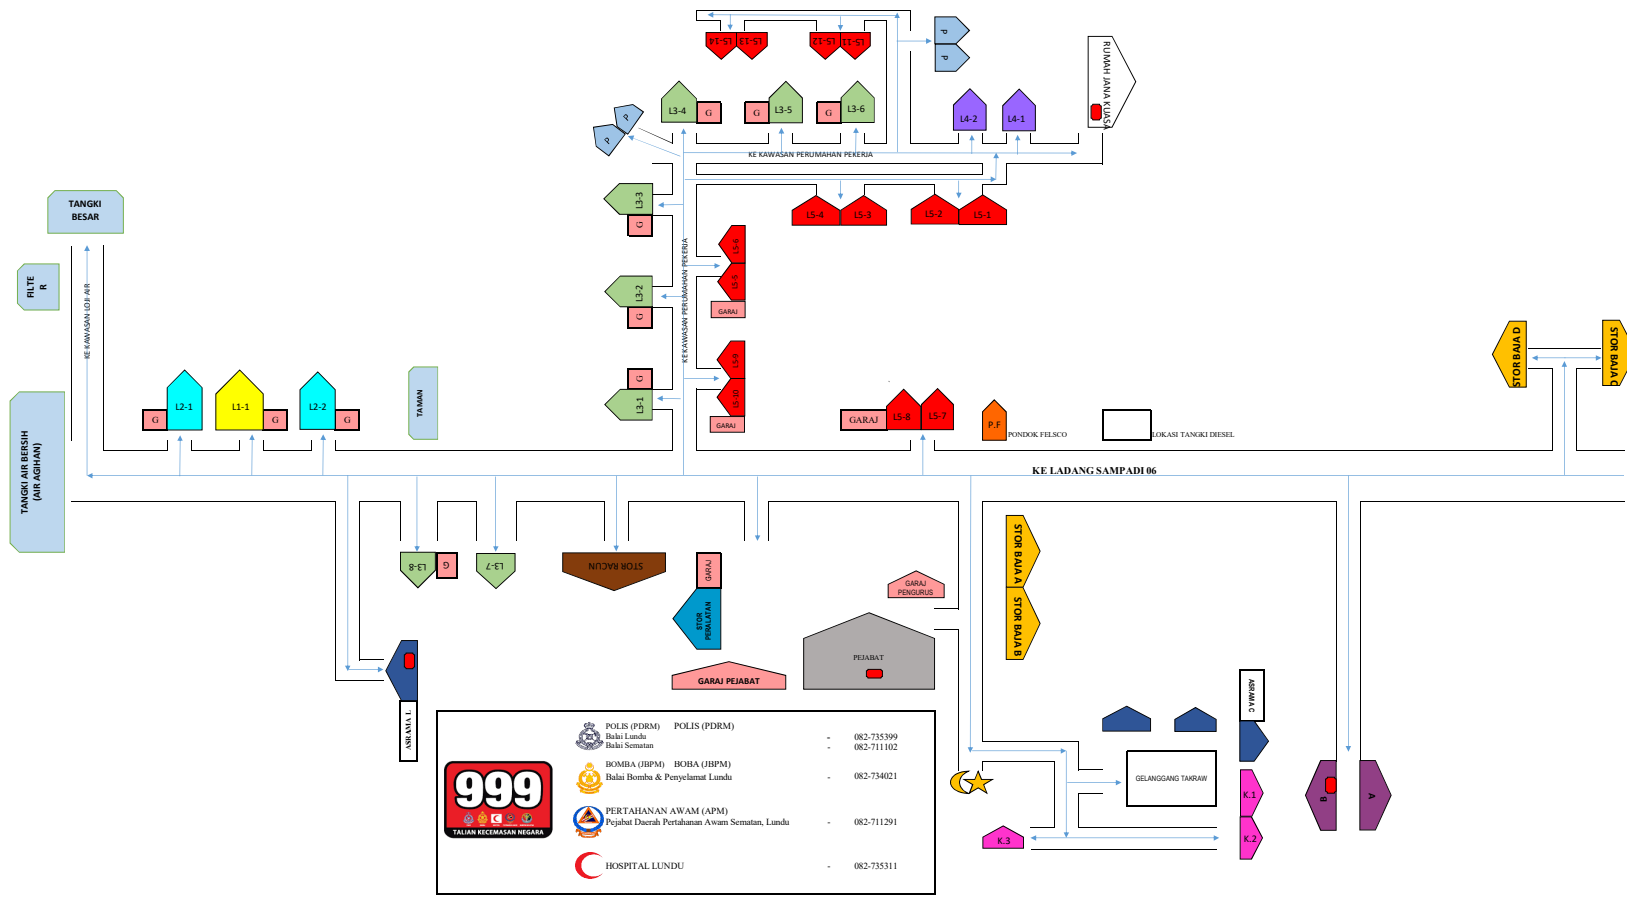

KAWASAN PETA SURAU DARUL FALAH SAMPADI 06

PEJABAT

No	PEJABAT	PEJABAT
1	PEJABAT SAMPADI 06	PEJABAT
2	MUHD KHARI BIN CHE EMAL	L1-1
3	AZMI AK DUGANG	L2-1
4	BUJANG BIN ALI	L2-2
5	AZMR HGHAM BIN AZMAN	L3-1
6	KOSONG	L3-2
7	NORSYAH BT SHAFEE	L3-3
8	NONGE AK GATEY	L3-4
9	DANNY ANAK IRONG	L3-5
10	BRONSON AK AHONG	L3-6
11	SANA AK KUNDU	L3-7
12	NURSYAZWAN BT SADAT	L3-8
13	KOSONG	L4-1
14	KOSONG	L4-2
15	BENNY AK IPAN	L5-1
16	BERTRAND MACHILLAN	L5-2
17	MUHD REZUAN AMRIL B ABDULLAH	L5-3
18	MUHAMAD FARHAN	L5-4
19	SEPULUN AK RENGGI	L5-7
20	POLINE ANAK MEIR	L5-8
21	STEVEN NABU AK GARIT	L5-9
22	WILSON AK ENGRUANG	L5-10
23	HENDRA ANAK PAUL	L5-11
24	HASSAN AK MANGGA	L5-12
25	JOHNSON PALAI	L5-13
26	NATASHA BINTI SAPAN	L5-14
27	NUR AZMAZUL AFFAH BINTI ARPI	L5-15
28	MUHD BADRUZZAMAN BIN BUJANG	L5-16
29	NORAN BIN KERI	P
30	SOBERI BIN JANTAN	P
31	SHORNSON AK GITEP	P
32	PENKARY AK REND	P
33	BAAR	A, B, C, D
34	STOR PERALATAN	L2, 3
35	BAHAN KIMA	STOR RACUN
36	GARAJ	G
37	KEDAI	L2, 3
38	ASRAMA TRO	A, B, C, D, E, F, A1
39	PONDOK FELSCO	P, F
40	MASJID AL-FALAH	M
41	LALUAN ALRAN AR	L
42	PETI PERTOLONGAN CEMAS	R
43	RUMAH PEKERJA TEMPATAN (RPT)	A, B